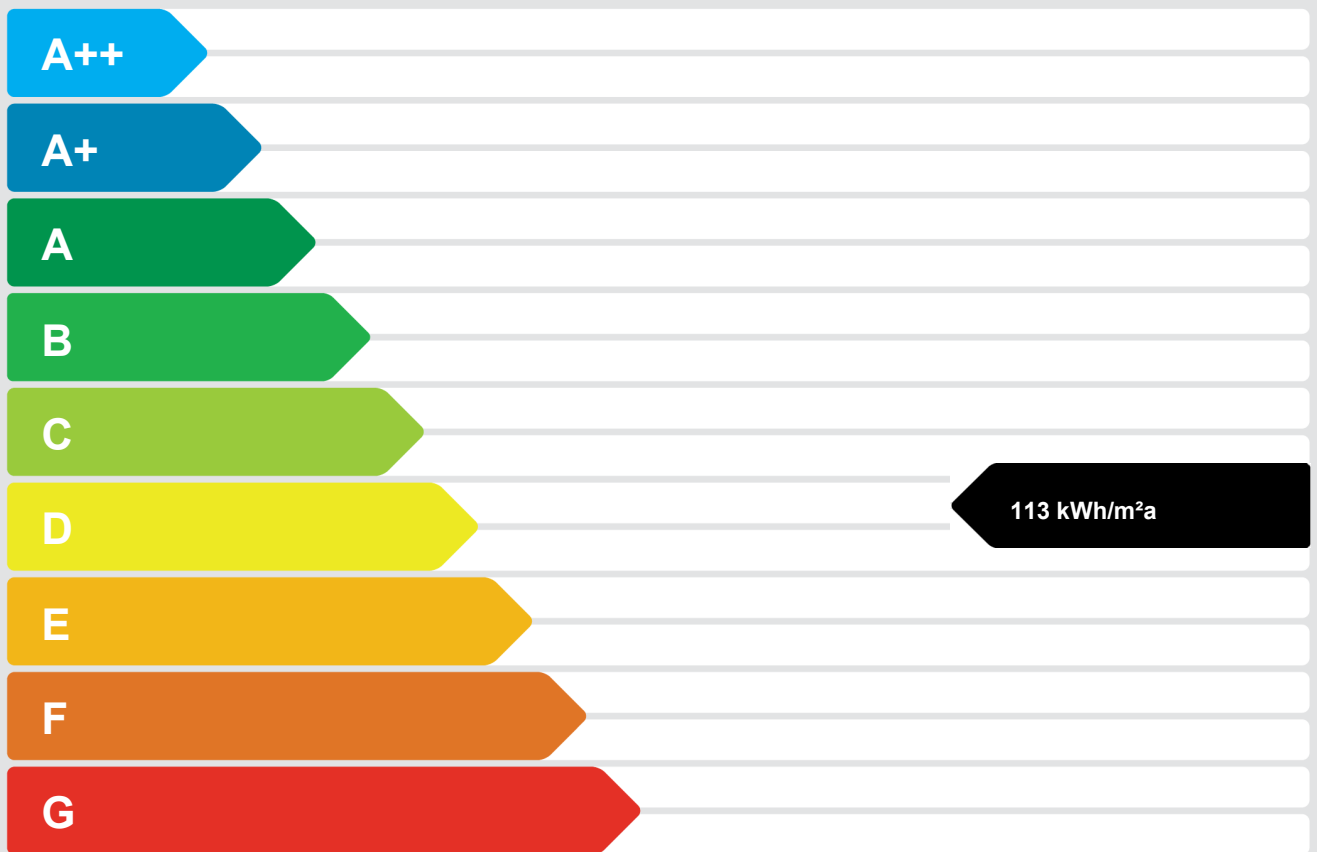

Energieausweis für Nicht-Wohngebäude Nr. 7710-1

GEBÄUDE

Gebäudeart	Sportstätten	Erbaut	1960
Gebäudezone	Turnhalle	Katastralgemeinde	Lochau
Straße	Althofenweg 1	KG-Nummer	91117
PLZ/Ort	6911 Lochau	Grundstücksnummer	425/2
EigentümerIn	Amt der Vorarlberger Landesregie	Energieausweis-Nr.	7710-1

SPEZIFISCHER HEIZWÄRMEBEDARF (HWB*) BEI 3400 HEIZGRADTAGEN (REFERENZKLIMA)

ERSTELLT

Organisation	Bauen mit Plan	ErstellerIn-Nr.	1823765456
ErstellerIn	Baumeister Tobias Johannes Reichart	Geschäftszahl	keine Angabe
GWR-Zahl	keine Angabe	Gültigkeitsdatum	21. 08. 2019
Unterschrift		Ausstellungsdatum	21. 08. 2009